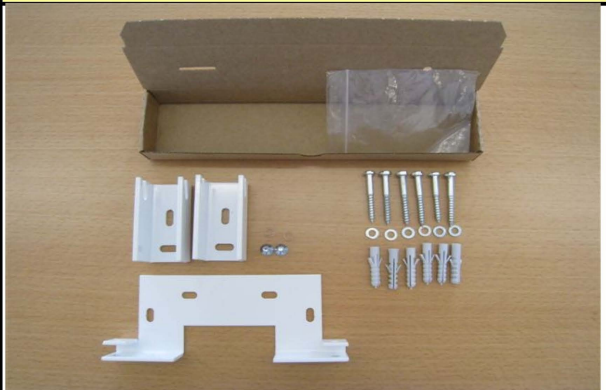

Altima

- DE Montageanleitung
- GB Assembly Instructions
- FR Instructions de montage
- IT Istruzione di montaggio
- ES Instrucciones de montaje

3

Original mounting instruction 09/2010 PGR 163 Production Graenichen

L (mm)	H (mm)								
	L	L1	L2	L3	L4	H	H1	H2	H3
410	88	116	70	140	1945	1675	1726	1863	
510	188	216	70	140	1945	1675	1726	1863	
610	288	316	70	140	1945	1675	1726	1863	