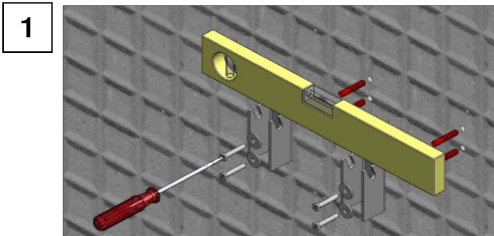

Altima

- DE Montageanleitung
- GB Assembly Instructions
- FR Instructions de montage
- IT Istruzione di montaggio
- ES Instrucciones de montaje

3

Original mounting instruction 09/2010 PGR 163 Production Graenichen

L (mm)	H (mm)								
	L	L1	L2	L3	L4	H	H1	H2	H3
410	88	116	70	140	1945	1675	1726	1863	
510	188	216	70	140	1945	1675	1726	1863	
610	288	316	70	140	1945	1675	1726	1863	