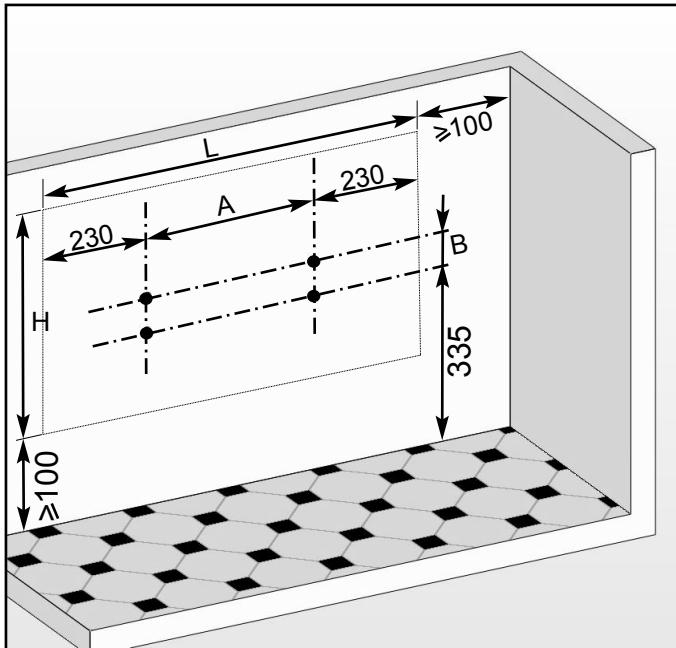

GUIDE DE POSE DES RADIATEURS TVXD
PLAATSINGSWIJZE VAN DE RADIATOREN TVXD
FITTING INSTRUCTIONS TVXD
ISTRUZIONI PER L'INSTALLAZIONE DEI RADIATORI TVXD
GUIA DE INSTALACION DE RADIADORES TVXD
BEFESTIGUNGSHINWEISE HEIZKÖRPER TVXD

	Watts	L	H	A	B
TVXD-075-080	750	800	442	340	68
TVXD-100-110	1000	1100	442	640	68
TVXD-150-150	1500	1500	442	1040	68
TVXD-100-080	1000	800	590	340	216
TVXD-125-110	1250	1100	590	640	216
TVXD-150-130	1500	1300	590	840	216
TVXD-200-150	2000	1500	590	1040	216