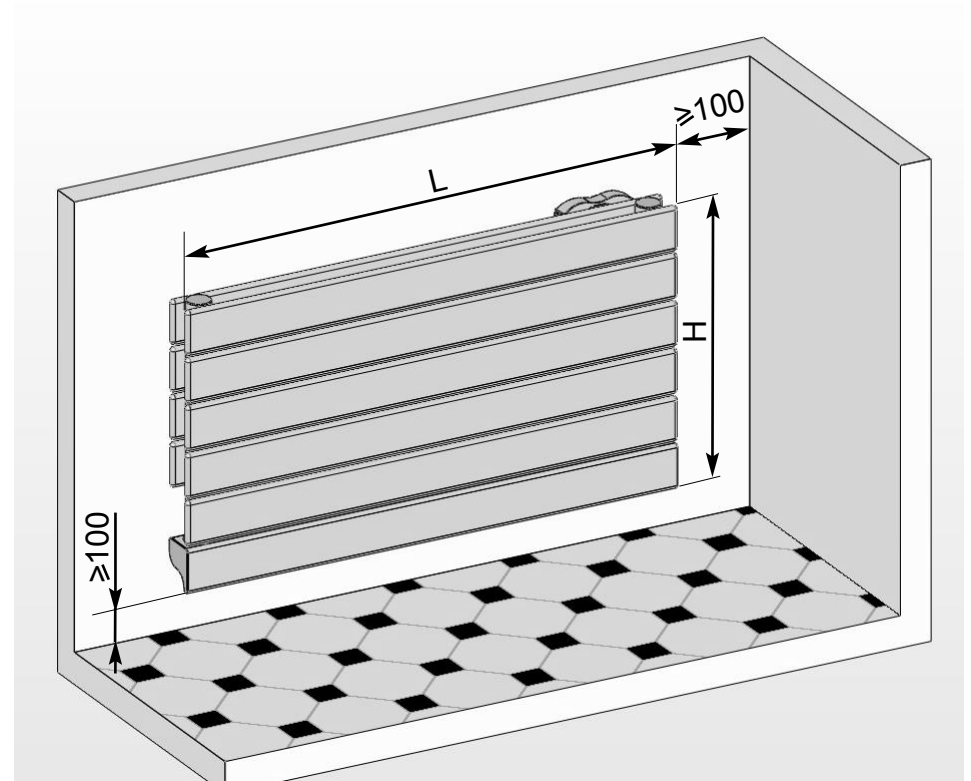

GUIDE DE POSE DES RADIATEURS TVXD
PLAATSINGSWIJZE VAN DE RADIATOREN TVXD
FITTING INSTRUCTIONS TVXD
ISTRUZIONI PER L'INSTALLAZIONE DEI RADIATORI TVXD
GUIA DE INSTALACION DE RADIADORES TVXD
BEFESTIGUNGSHINWEISE HEIZKÖRPER TVXD

	Watts	L	H	A	B
TVXD-075-080	750	800	442	340	68
TVXD-100-110	1000	1100	442	640	68
TVXD-150-150	1500	1500	442	1040	68
TVXD-100-080	1000	800	590	340	216
TVXD-125-110	1250	1100	590	640	216
TVXD-150-130	1500	1300	590	840	216
TVXD-200-150	2000	1500	590	1040	216