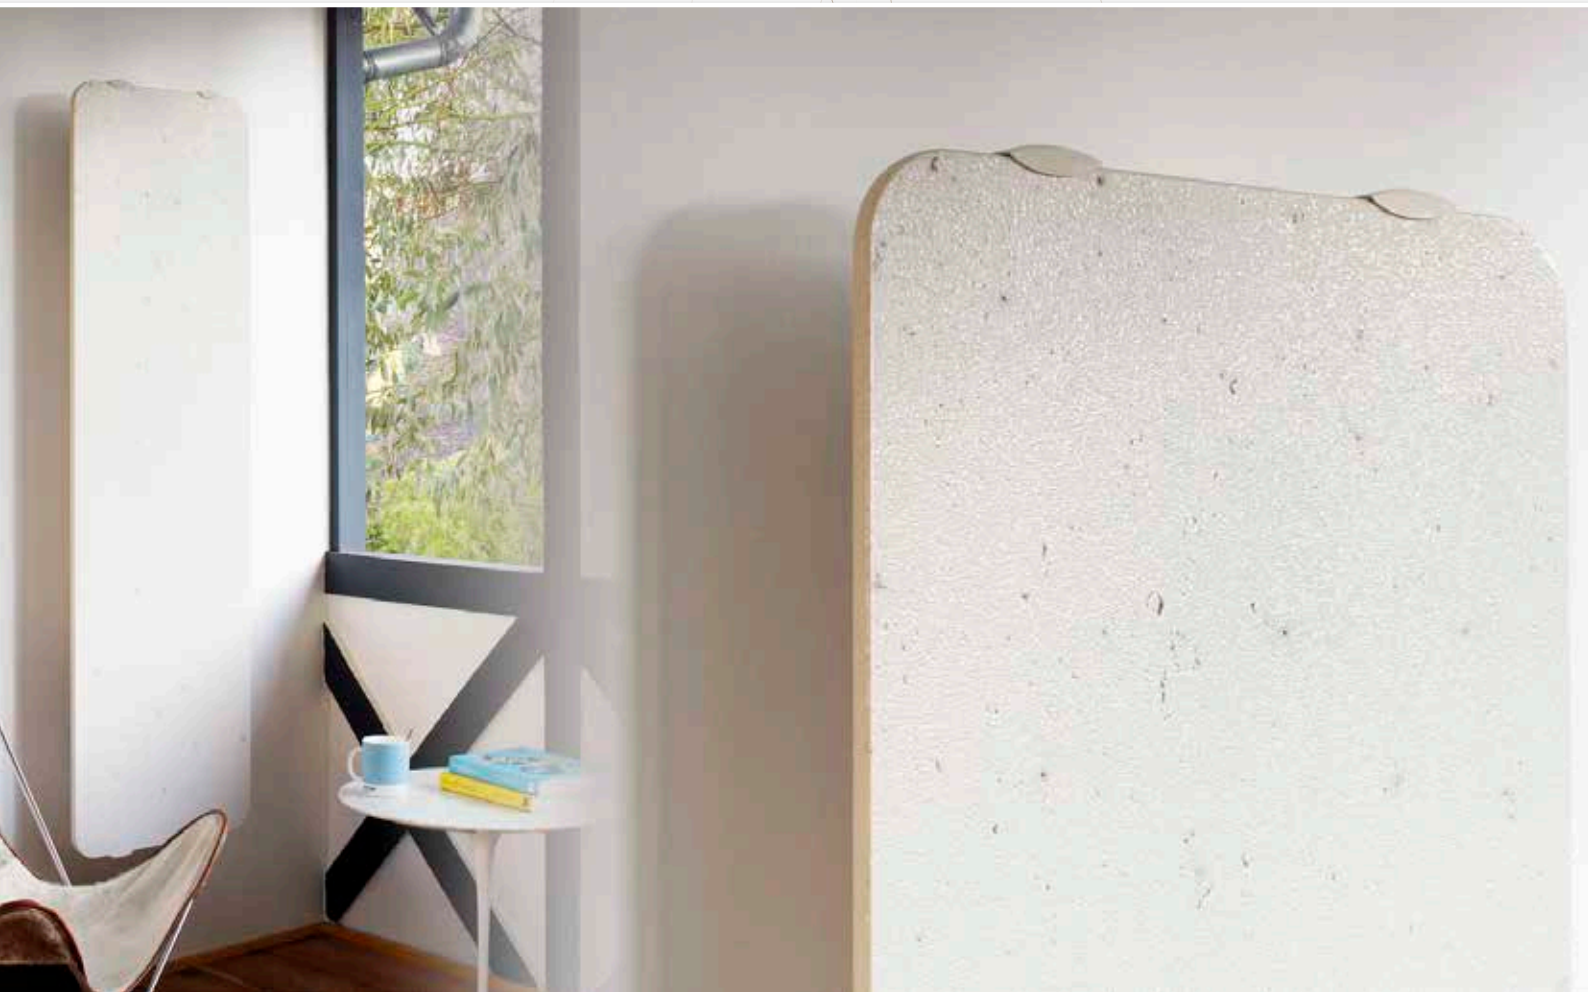

CAMPA

- DESIGN
- ÉPAISSEUR 12,8 CM

Naturay

- modèles verticaux **étroits et angles**-

Naturay

Radiateurs en pierre de lave
à inertie pilotée

- MODÈLE HORIZONTAL
- MODÈLE VERTICAL
- MODÈLE ETROIT VERTICAL
- MODÈLE D'ANGLE
- COULEUR
- BLANC - BEIGE

Naturay

- modèles verticaux **étroits et angles** -

DESCRIPTIF TECHNIQUE

INERTIE Naturay est un radiateur haut de gamme en pierre de lave massive 16 mm et résistant aux chocs (IK 09). Ses caractéristiques thermiques favorisent l'inertie et apportent un confort parfait dans la pièce où il est installé. Chaque pierre est unique et livrée avec un certificat d'authenticité

CONFORT TECHNOLOGIQUE Pour garantir un excellent niveau de confort dans la pièce, la pierre de lave est associée à deux corps de chauffe indépendants aux caractéristiques distinctes. Le premier, l'émetteur surfacique apporte un rayonnement doux, direct et immédiat sur l'intégralité de la façade en verre et suffit à couvrir la plupart des besoins de chaleur (brevet).

couleurs
clair de lave ●
blanc de lave ○

Carrosserie arrière blanche

Naturay, c'est l'alliance de l'élégance d'un matériau extraordinaire et de la technologie déclinés dans une géométrie qui permet de l'installer là où la place ferait défaut pour un modèle standard.