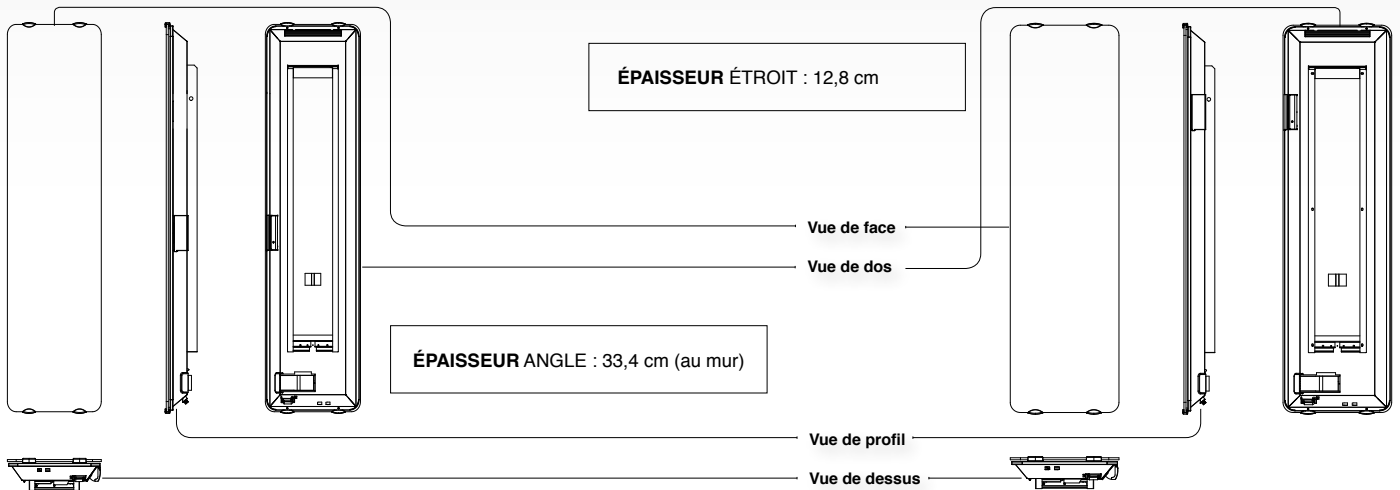

PROJECTIONS FILAIRES

ANGLES ARRONDIS	MODÈLE ÉTROIT	
Puissance (W)	1100	1600
Largeur (mm)	451	451
Hauteur (mm)	1246	1546
Épaisseur (mm)	128	128
Poids (kg)	24	40,0
○ Blanc de lave	NTEP11VBCL	NTEP16VBCL
● Clair de lave	NTEP11VCLR	NTEP16VCLR