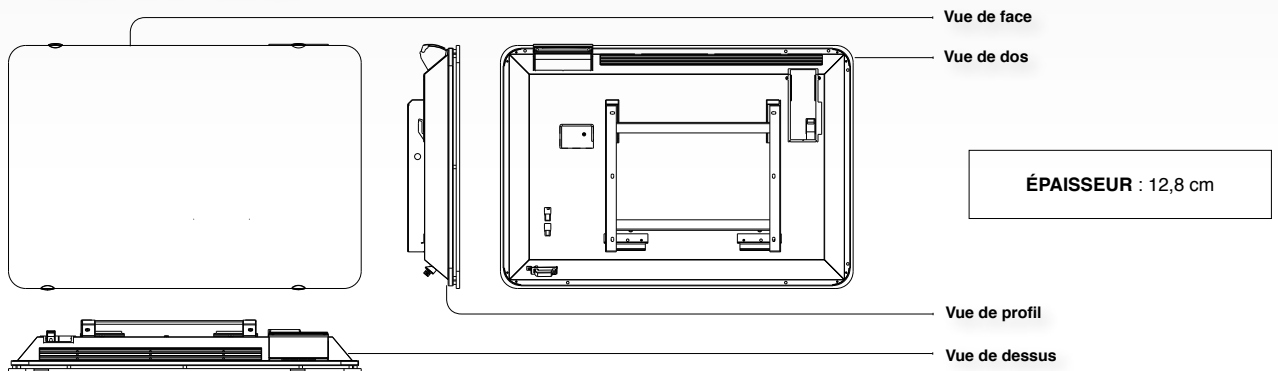

PROJECTIONS FILAIRES

ANGLES ARRONDIS

MODÈLES HORIZONTAUX

	750	1000	1250	1500	2000
Puissance (W)	750	1000	1250	1500	2000
Largeur (mm)	844	844	1122	1122	1122
Hauteur (mm)	589	589	589	589	714
Épaisseur (mm)	128	128	128	128	128
Poids (kg)	25,5	25,5	32,5	32,5	41,5
○ Blanc de lave	NATP08HBCL	NATP10HBCL	NATP13HBCL	NATP15HBCL	NATP20HBCL
● Clair de lave	NATP08HCLR	NATP10HCLR	NATP13HCLR	NATP15HBCLR	NATP20HBCLR