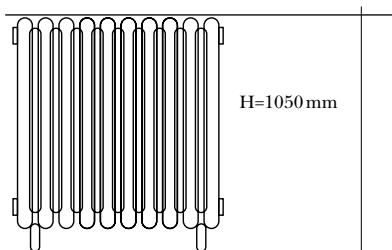

FINITION COULEUR:

Peinture d'apprêt « Gris mat Art-radia »
Conforme à la norme EN 442

VALEURS & COTES:

Type: classic

Genre: 2 colonnes

Puissance par élément (delta t 50°) 235 watt

Poids élément: 18,8 kgs

Hauteur: H: 1050 mm

Épaisseur: EP: 200 mm

Entraxe: E: 900 mm

Largeur: L: 70 mm

DIMENSIONS ET COTES DU MODÈLE (eau chaude et vapeur à basse pression)

Profil

Face :

MB Products modèles déposés / tous droits réservés
Route de St-Roman – 26790 Tulette, France – Tel & Fax 0033(0)4 75001497
www.art-radia.com