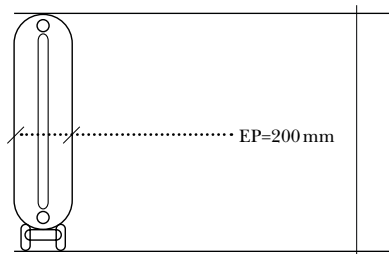

FINITION COULEUR:

Peinture d'apprêt « Gris mat Art-radia »
Conforme à la norme EN 442

VALEURS & COTES:

Type: classic

Genre: 2 colonnes

Puissance par élément (delta t 50°) 235 watt

Poids élément: 18,8 kgs

Hauteur: H: 1050 mm

Épaisseur: EP: 200 mm

Entraxe: E: 900 mm

Largeur: L: 70 mm

DIMENSIONS ET COTES DU MODÈLE (eau chaude et vapeur à basse pression)

Profil

Face :

MB Products modèles déposés / tous droits réservés
Route de St-Roman – 26790 Tulette, France – Tel & Fax 0033(0)4 75001497
www.art-radia.com