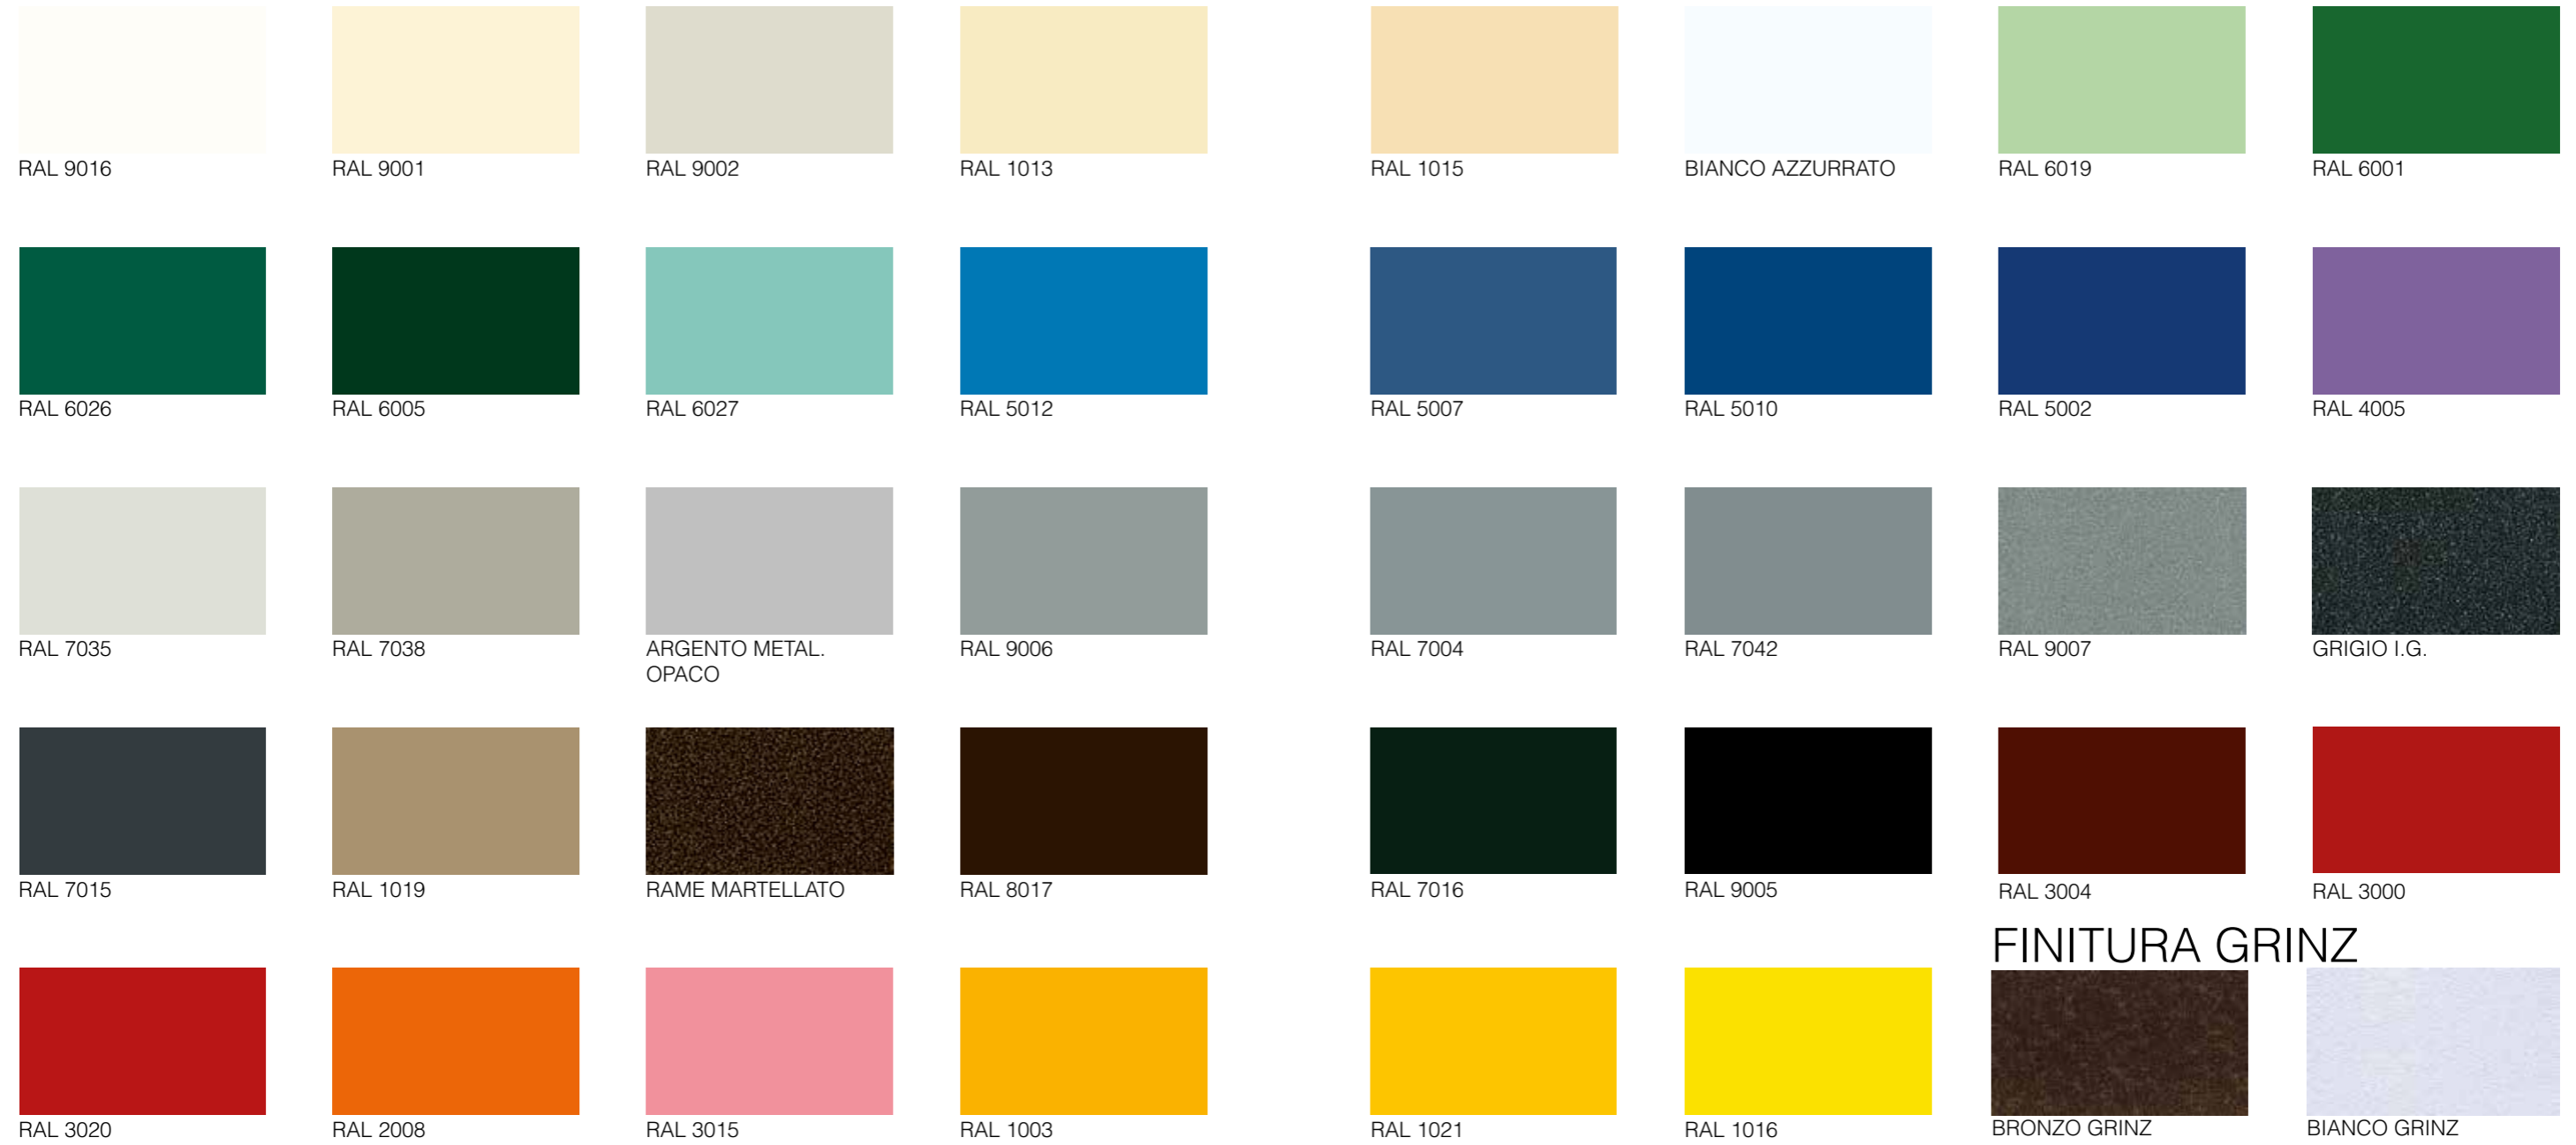

I COLORI

FINITURA GRINZ

I COLORI SETA

LE FINITURE GALVANICHE

I COLORI SPECIAL

I colori sono puramente indicativi, per l'esattezza del colore fare riferimento esclusivamente alla scala RAL.